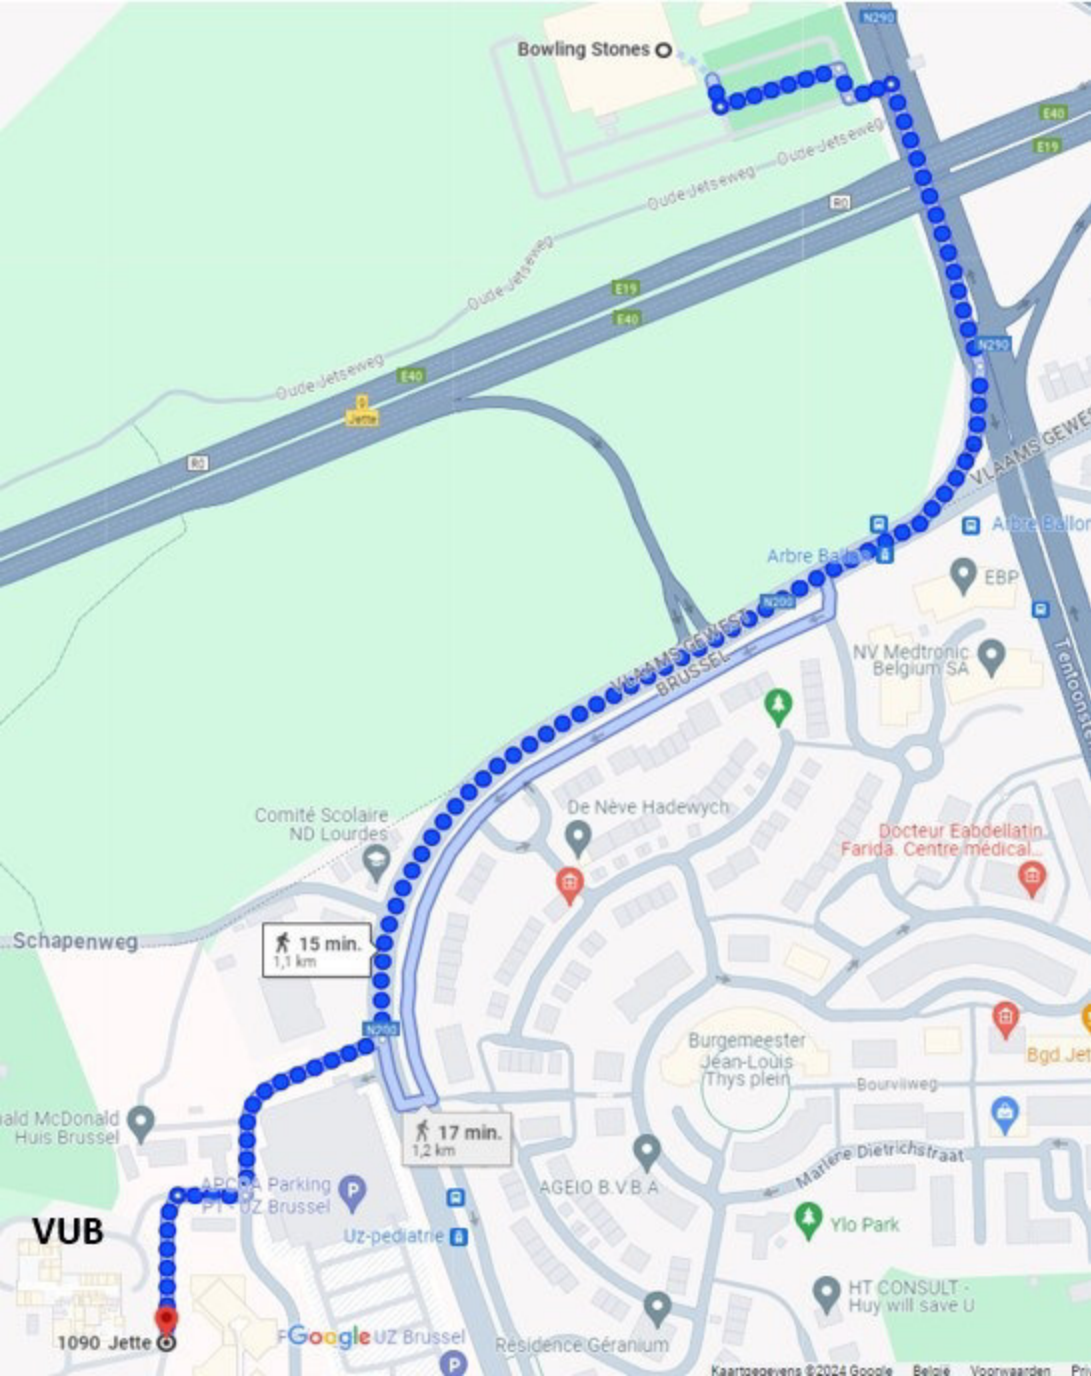

Bowling Stones

Oude-Jetsweg

Oude-Jetsweg

Arbre Babou

VLAAMS WESST
BRUSSEL

NV Medtronic
Belgium SA

Comité Scolaire
ND Lourdes

De Nève Hadewych

Doctor Eabdellatin
Farida, Centre médical

15 min.
1,1 km

17 min.
1,2 km

Burgemeester
Jean-Louis
(Thys plein)

AGEIO B.V.B.A

Ylo Park

VUB

Google UZ Brussel

Residence Géranium

HT CONSULT -
Huy will save U

1090 Jette