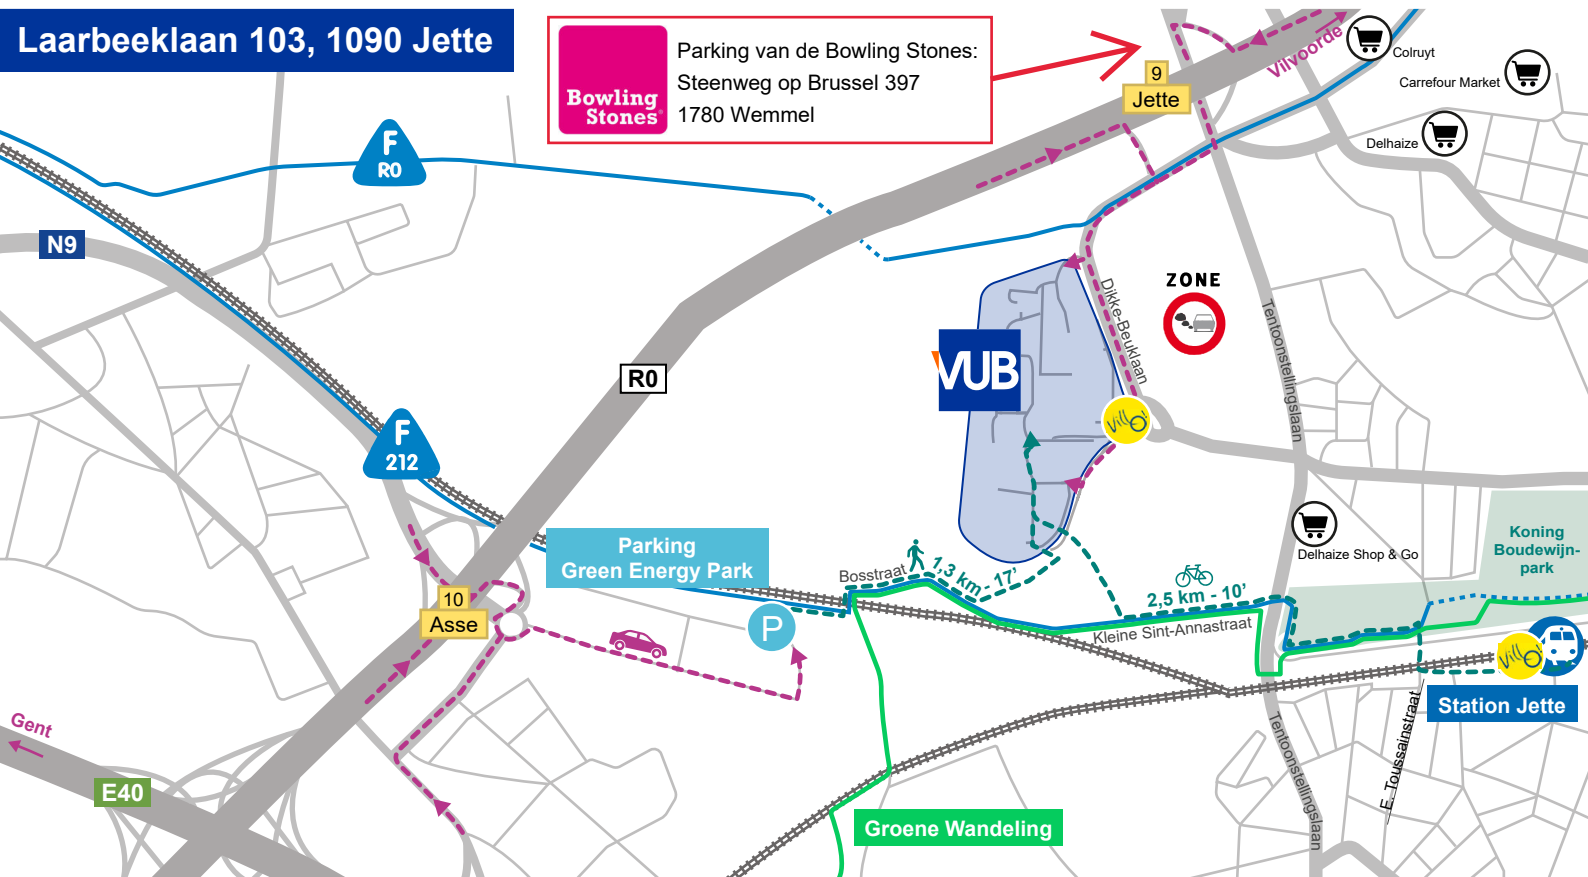

**Opgelet!** De eerste parking/slagbomen die u hier tegenkomt is enkel voor patiënten van het Universitair Tandheelkundig Centrum. Gelieve dus door te rijden tot de volgende slagboom.

RO Ring  
E19 Antwerpen  
E40 Gent / Leuven

Jette UZ-VUB	810	820
	13	88
	14	

**Legende**

- Ingang gebouw
- Wandel-/fietsroute
- Open fietsenstalling
- Overdekte fietsenstalling
- Afgesloten fietsenstalling
- Fietsherstelpaal
- Bus-/tramhalte
- Villo-station
- Cambio-station
- Toegang met de wagen
- Parkeerplaatsen
- Ondergrondse parking (gratis)
- Betalende parking
- Slagboom
- Eenrichtingsstraat
- Secretariaat Geneeskunde & Farmacie: A  
Lichamelijke Opvoeding & Kinesitherapie: B
- Bibliotheek
- Restaurant
- Tempus
- BOJ feestzaal

## Fiets

De campus ligt vlakbij 2 fietssnelwegen. **i**

- F 212 Asse - Brussel**
- F R0 Ringroute Brussel**

De campus ligt vlakbij de **Groene Wandeling**. **i**

Er zijn verschillende **fietseenstallingen** op de site (zie detailplan op de volgende pagina).  
In gebouw B is een afgesloten fietseenstalling. Er zijn ook **douches**.