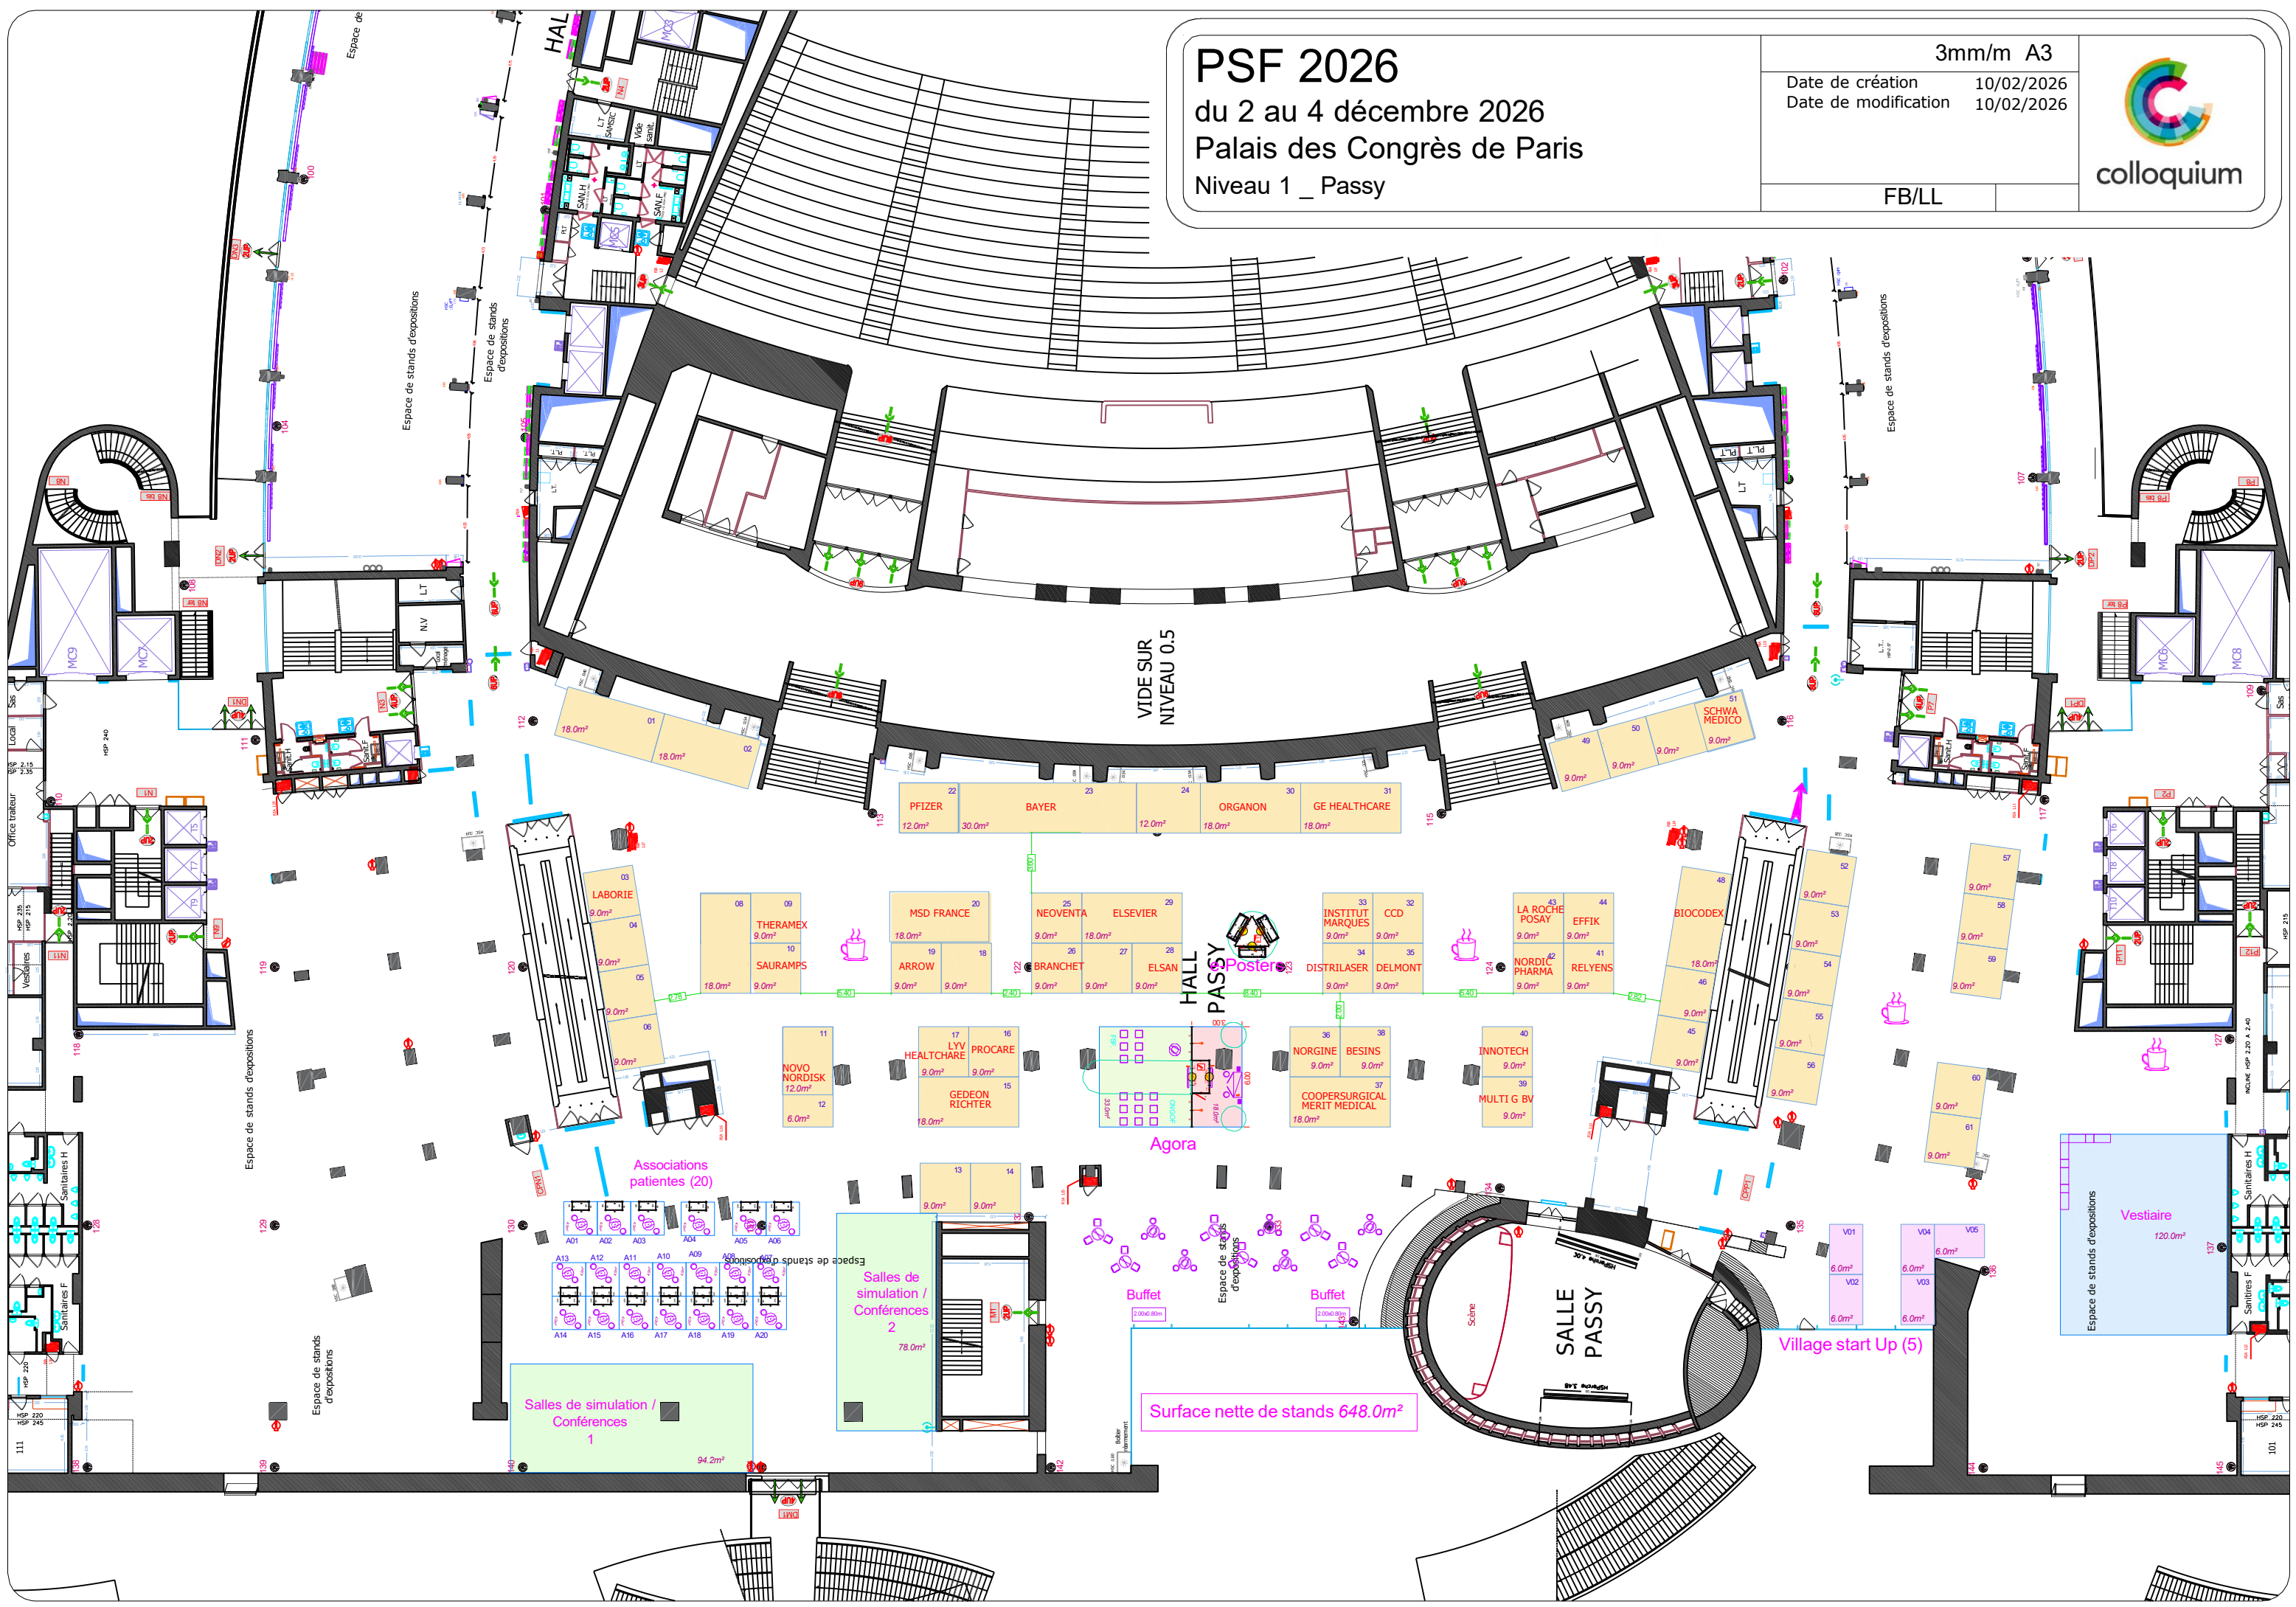

# PSF 2026

du 2 au 4 décembre 2026  
Palais des Congrès de Paris  
Niveau 1 \_ Passy

3mm/m A3  
Date de création 10/02/2026  
Date de modification 10/02/2026  
FB/LL

Surface nette de stands 648.0m²